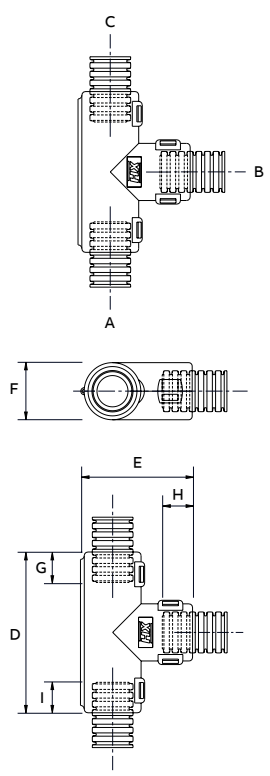

Colours available: Black ● RAL 9005 (Standard) / Brown ● RAL 8016 (X-Temp™).