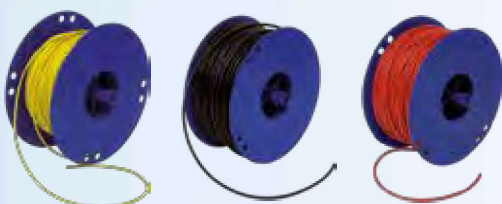

D01060 ● 100 m   D01069 ● 100 m

D01055 ● 50 m   D01182 ● 50 m   D01183 ● 50 m