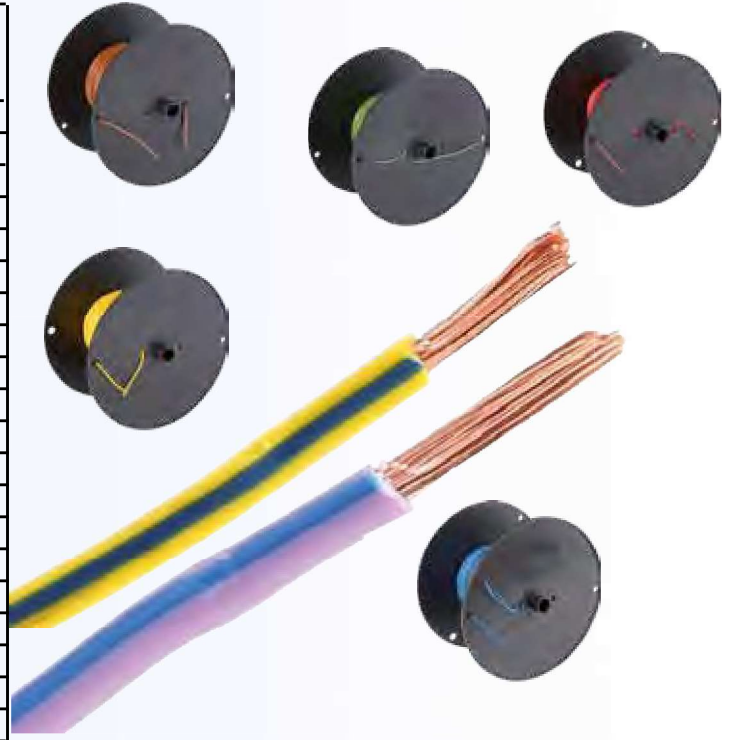

-  Wandkabelrek
-  Walldisplay
-  Kabelwandhalter
-  Câble display

REK.200

Rek leeg 60 cm art.nr. REK.201

Rek leeg 90 cm art.nr. REK.202

 Montagesnoer PVC - Dun Wandig
 Automotive wire - single core - PVC - Thin Wall
 Fahrzeugleitung - einadrig - PVC
 Câble automobile - monoconducteur - PVC

DIN/EN 60228:2005  -40°C / +105°C
 ISO 6722-1:2011  50V
 2000V

Donné
graad

0.50 qmm - FLRY-B - Ø 1.4 -1.6 mm - 11A - Maximum Loading: 12V - 132W / 24V - 264W VPE 100 mtr.

Art.nr	Omschrijving
610649	Montagesnoer 0.50 Groen/Geel
610686	Montagesnoer 0.50 Geel/Groen
615965	Montagesnoer 0.50 Oranje/Zwart
615966	Montagesnoer 0.50 Oranje/Wit
61052501	Montagesnoer 0.50 Zwart/wit
61052502	Montagesnoer 0.50 Zwart/groen
61052510	Montagesnoer 0.50 Zwart/Rood
61054901	Montagesnoer 0.50 Rood/Blauw
61054902	Montagesnoer 0.50 Rood/Zwart
61056301	Montagesnoer 0.50 Wit/geel
61056302	Montagesnoer 0.50 Wit/Zwart
61058701	Montagesnoer 0.50 Blauw/zwart
61060001	Montagesnoer 0.50 Geel/Bruin
61060002	Montagesnoer 0.50 Geel/Wit
61060003	Montagesnoer 0.50 Geel/zwart
61060006	Montagesnoer 0.50 Geel/Blauw
610624/02	Montagesnoer 0.50 Grijs/zwart
610648/01	Montagesnoer 0.50 Groen/Wit
616008/01	Montagesnoer 0.50 Paars/Wit
616008/02	Montagesnoer 0.50 Paars/Rood