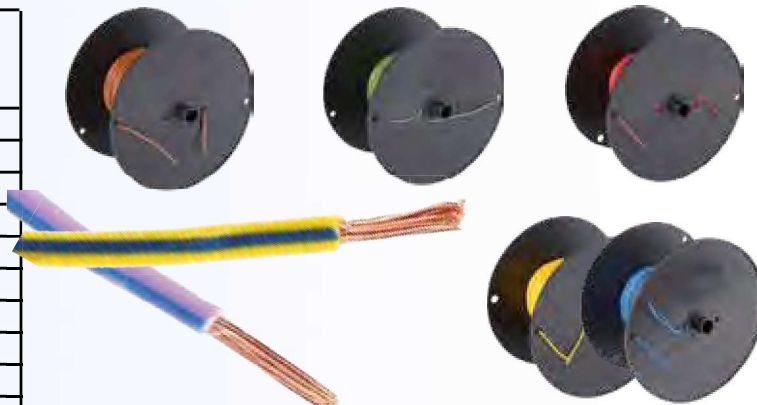

2.00 qmm - FLRY-B - Ø 2.35 - 2.55 mm - 25.0A - Maximum Loading: 12V - 300W / 24V - 600W - VPE 100 mtr.

Art.nr	Omschrijving
611560/03	Montagesnoer 2.00 mm² Zwart/Geel
611560/04	Montagesnoer 2.00 mm² Zwart/Rood
611560/06	Montagesnoer 2.00 mm² Zwart/Blauw
611584/02	Montagesnoer 2.00 mm² Rood/Zwart
611584/03	Montagesnoer 2.00 mm² Rood/Geel
611621/03	Montagesnoer 2.00 mm² Blauw /Geel
611621/04	Montagesnoer 2.00 mm² Blauw /rood
611669/02	Montagesnoer 2.00 mm² Grijs/Zwart
611706/01	Montagesnoer 2.00 mm² Bruin/Wit
611706/02	Montagesnoer 2.00 mm² Bruin/Geel