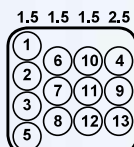

5x1.0 + 1x2.5 qmm PUR
Ø 9.0 mm

D04083 - 25 m

2.5mm

8x1.0 + 1x2.5 qmm PUR
Ø 11.7 mm

D04084 - 25 m

2.5mm

10x1.5 + 3x2.5 qmm PUR
Ø 14.4 mm

D04080 - 25 m