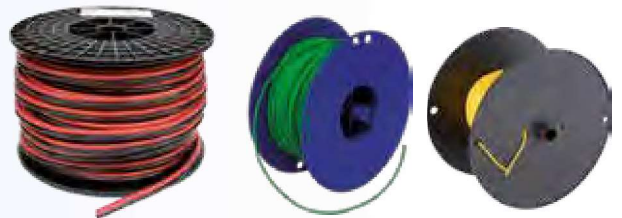

-  Wandkabelrek
-  Walldisplay
-  Kabelwandhalter
-  Câble display

voor 5 haspels

REK.200

Wandrek voor alle maten kabelhaspels

Kabelrek leeg 60 cm
Art.nr. REK.201

Kabelrek leeg 90 cm
Art.nr. REK.202