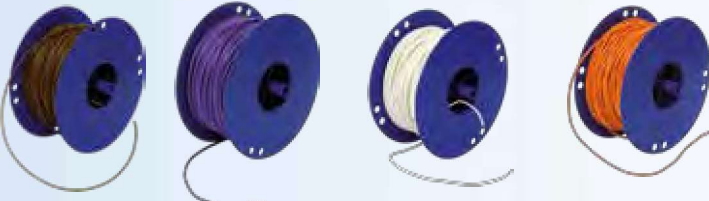

NEN: VDMf 300/500
 CLC: H05V-K
 IEC: 60227 IEC 06

 +5°C / +50°C
 50V
 2000V

1.00 qmm - VMDS - H05V-K - Ø 2.6 mm - 10 amp.

D01009 ● 100 m D01011 ● 100 m D01012 ● 100 m D01013 ● 100 m D01014 ● 100 m D01015 ● 100 m D01016 ● 100 m