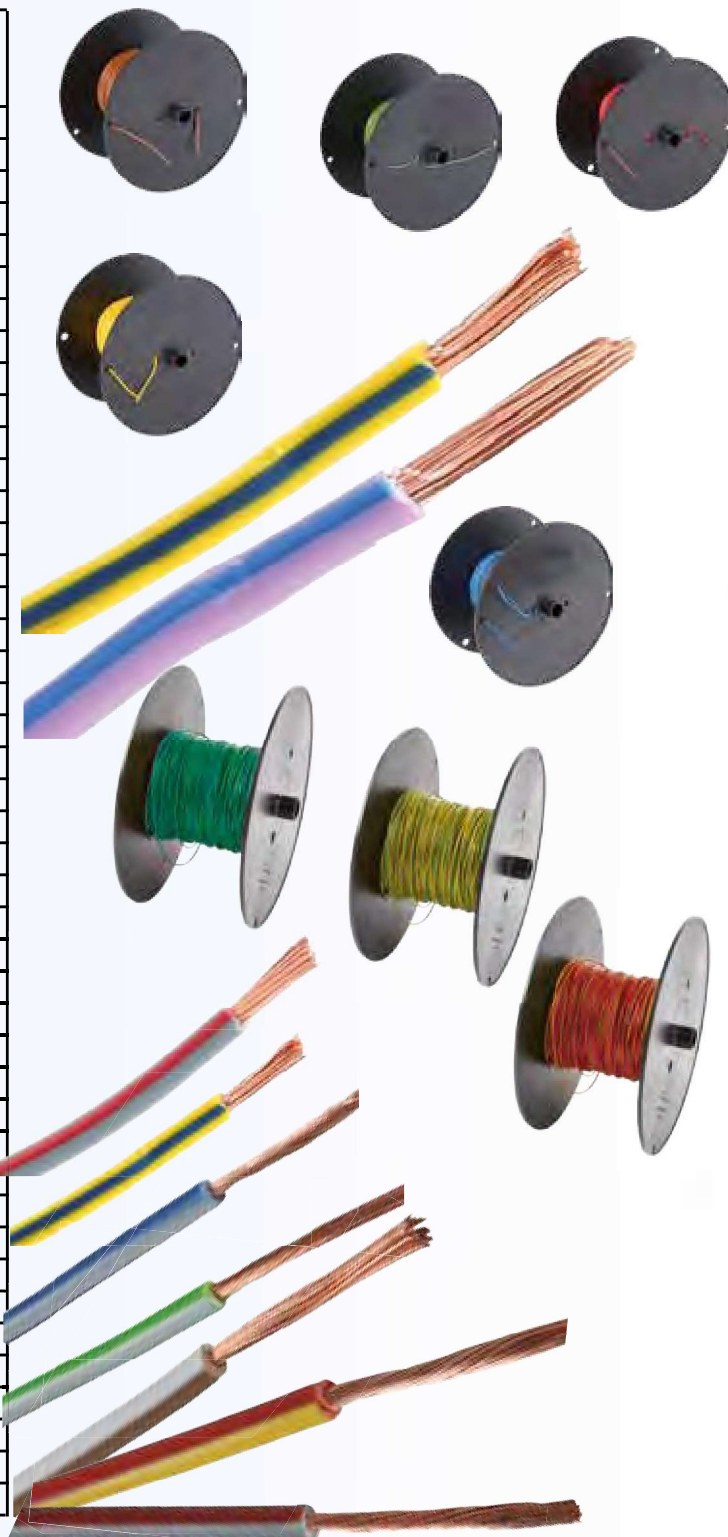

Art.nr	Omschrijving
61106501	Montagesnoer 1.00 mm² Rood/Wit
61106502	Montagesnoer 1.00 mm² Rood/Zwart
61106503	Montagesnoer 1.00 mm² Rood/Geel
61106506	Montagesnoer 1.00 mm² Rood/Blauw
61106507	Montagesnoer 1.00 mm² Rood/Bruin
61106511	Montagesnoer 1.00 mm² Rood/Grijs
61142201	Montagesnoer 1.00 mm² Grijs/Zwart
611041/01	Montagesnoer 1.00 mm² Zwart/Wit
611041/02	Montagesnoer 1.00 mm² Zwart/Grijs
611041/03	Montagesnoer 1.00 mm² Zwart/Groen
611041/04	Montagesnoer 1.00 mm² Zwart/rood
611041/06	Montagesnoer 1.00 mm² Zwart/blauw
611041/12	Montagesnoer 1.00 mm² Zwart/Paars
611089/02	Montagesnoer 1.00 mm² Wit/Zwart
611089/03	Montagesnoer 1.00 mm² Wit/Geel
611089/04	Montagesnoer 1.00 mm² Wit/Rood
611089/06	Montagesnoer 1.00 mm² Wit/Blauw
611089/07	Montagesnoer 1.00 mm² Wit/Bruin
611089/08	Montagesnoer 1.00 mm² Wit/Grijs
611102/01	Montagesnoer 1.00 mm² Blauw/Wit
611102/02	Montagesnoer 1.00 mm² Blauw/Zwart
611102/03	Montagesnoer 1.00 mm² Blauw/Geel
611102/04	Montagesnoer 1.00 mm² Blauw/rood
611102/07	Montagesnoer 1.00 mm² Blauw/Paars
611102/08	Montagesnoer 1.00 mm² Blauw/Roze
611126/04	Montagesnoer 1.00 mm² Geel /rood
611140/01	Montagesnoer 1.00 mm² Wit/Grijs
611140/04	Montagesnoer 1.00 mm² Grijs/Rood
611164/02	Montagesnoer 1.00 mm² Groen/Zwart
611164/03	Montagesnoer 1.00 mm² Groen/Wit
611164/04	Montagesnoer 1.00 mm² Groen/Rood
611164/05	Montagesnoer 1.00 mm² Groen/Geel
611164/06	Montagesnoer 1.00 mm² Wit/Groen
611164/07	Montagesnoer 1.00 mm² Groen/Bruin
611188/01	Montagesnoer 1.00 mm² Bruin/Wit
611188/02	Montagesnoer 1.00 mm² Bruin/Blauw
611188/03	Montagesnoer 1.00 mm² Bruin/Geel
611188/04	Montagesnoer 1.00 mm² Bruin/Rood
611188/09	Montagesnoer 1.00 mm² Bruin/Groen
616565/01	Montagesnoer 1.00 mm² Oranje/Wit
616565/02	Montagesnoer 1.00 mm² Oranje/Zwart
616565/03	Montagesnoer 1.00 mm² Oranje/Geel
616589/01	Montagesnoer 1.00 mm² Roze/Wit
616602/02	Montagesnoer 1.00 mm² Paars/Zwart