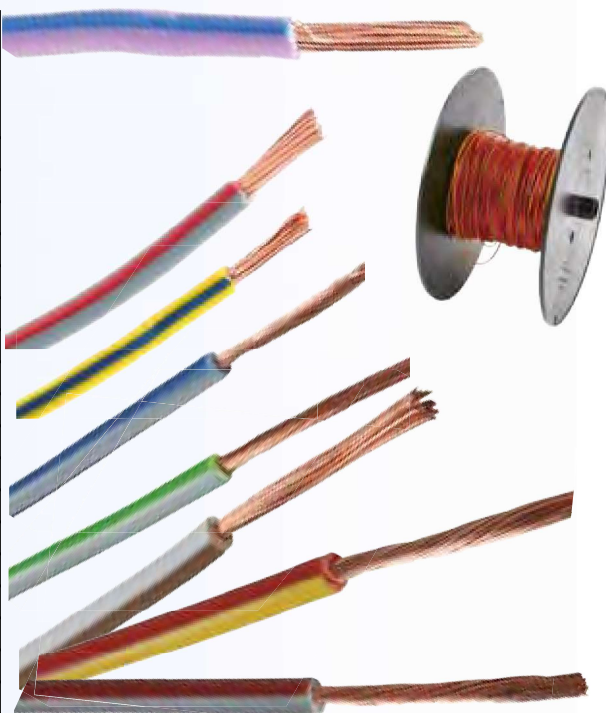

- Montagesnoer PVC - Dun Wandig
- Automotive wire - single core - PVC - Thin Wall
- Fahrzeugleitung - einadrig - PVC
- Câble automobile - monoconducteur - PVC

DIN/EN 60228:2005 -40°C / +105°C
ISO 6722-1:2011 50V
2000V

1.50 qmm - FLRY-B - Ø 2.10 - 2.30 mm - 21.0A - Maximum Loading: 12V - 252W / 24V - 504W - VPE 100 mtr.

Art.nr	Omschrijving
611300/01	Montagesnoer 1.50 mm² Zwart /wit
611300/03	Montagesnoer 1.50 mm² Zwart /Geel
611300/04	Montagesnoer 1.50 mm² Zwart/Rood
611300/06	Montagesnoer 1.50 mm² Zwart /blauw
611324/01	Montagesnoer 1.50 mm² Rood/Wit
611324/02	Montagesnoer 1.50 mm² Rood/Zwart
611324/03	Montagesnoer 1.50 mm² Rood/Geel
611324/06	Montagesnoer 1.50 mm² Rood/Blauw
611348/04	Montagesnoer 1.50 mm² Wit/rood
611362/01	Montagesnoer 1.50 mm² Blauw/Wit
611362/02	Montagesnoer 1.50 mm² Blauw/zwart
611362/03	Montagesnoer 1.50 mm² Blauw/Geel
611362/04	Montagesnoer 1.50 mm² Blauw/rood
611386/01	Montagesnoer 1.50 mm² Geel/Wit
611409/02	Montagesnoer 1.50 mm² Grijs /Zwart
611423/01	Montagesnoer 1.50 mm² Groen/Wit
611423/02	Montagesnoer 1.50 mm² Groen /zwart
611447/01	Montagesnoer 1.50 mm² Bruin /wit
611447/06	Montagesnoer 1.50 mm² Bruin /blauw
616862/01	Montagesnoer 1.50 mm² Oranje/Zwart