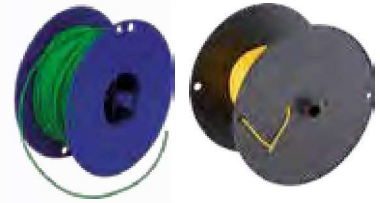

-  Wandkabelrek
-  Walldisplay
-  Kabelwandhalter
-  Câble display

voor 5 haspels

REK.200

Wandrek voor alle maten kabelhaspels

Kabelrek leeg 60 cm
Art.nr. REK.201

Kabelrek leeg 90 cm
Art.nr. REK.202