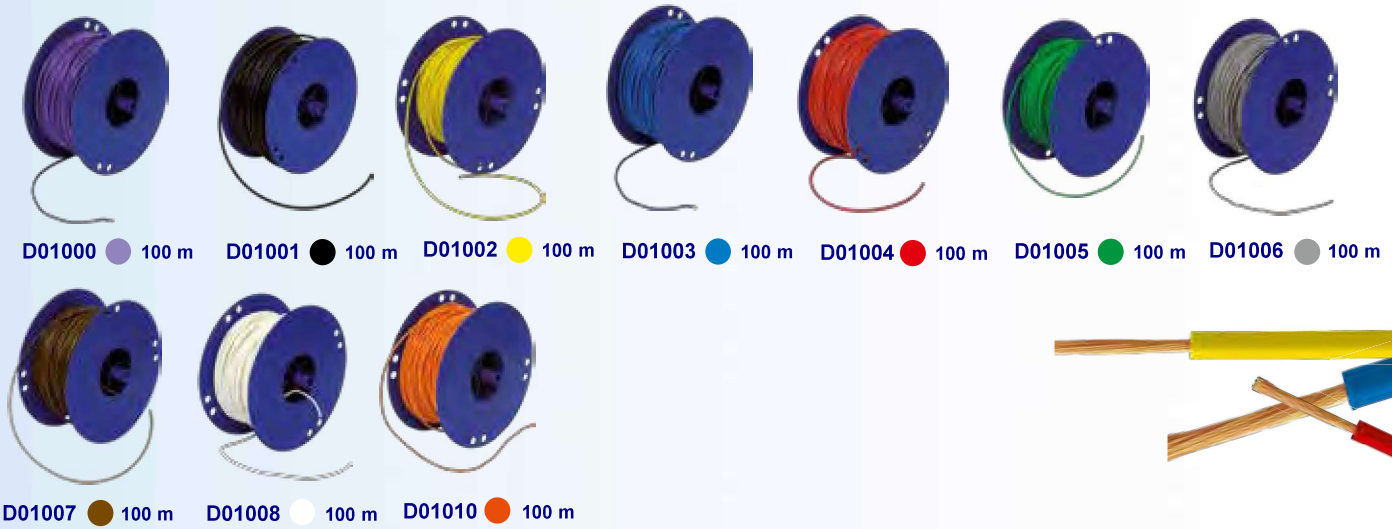

0.75 qmm - VMDS - H05V-K - Ø 2.4 mm - 6 amp.