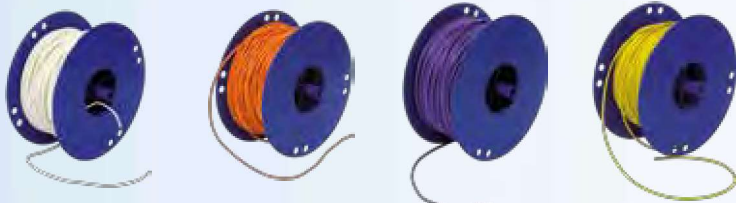

NEN: VDMf 450/750
IEC: 60227 IEC 02
NEN 1010

 +5°C / +50°C
 50V
 2000V

2.50 qmm - FLK - Ø 3.5 mm - 21 amp.

D01124 ● 100 m D01125 ● 100 m D01126 ● 100 m D01127 ● 100 m D01128 ● 100 m D01129 ● 100 m D01134 ● 100 m