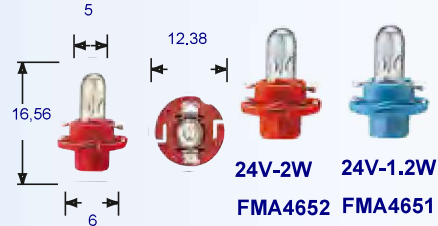

B8.4D 1.60 mm

24V