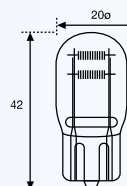

T20 - W3x16d 12V

12V-21W 12V-21W
 FMA2585 FMA2586

T20 - W3x16d 12V - 21/5W

12V-21/5W 12V-21/5W 12V-21/5W
 FMA2587 FMA2528 FMA2529

-  Glasfitting lampen
-  Wedge base lamps
-  Glassockellampen
-  Lampes témoin culot de verre