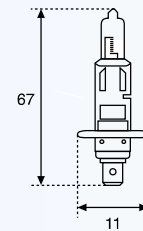

H1 P14.5s 6V-12V

		Long Life	All Weather	Blue Vision	Rally	Rally	Rally	
6V-55W FMA6000	12V-55W FMA2000	12V-55W FMA2002	12V-55W FMA2004	12V-55W FMA2005	12V-70W FMA2008	12V-100W FMA2009	12V-130W FMA2010