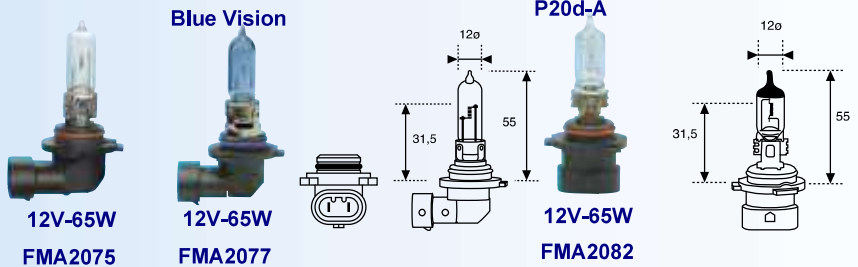

HB3 - 9005 P20d/P20d-A 12V

12V-65W
FMA2075

12V-65W
FMA2077

12V-65W
FMA2082

HB4 - 9006 P22d/P22d-A 12V Blue Vision

12V-55W
FMA2083

12V-55W
FMA2085

12V-100W
FMA2089