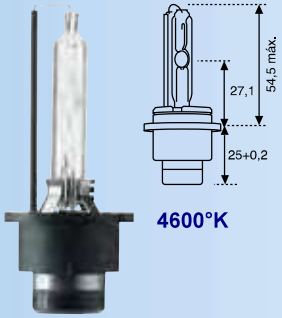

D2S PK32d-2

4600°K

85V-35W
FMA5000

D2R PK32d-3

4600°K

85V-35W
FMA5002

D1S PK32d-2

4600°K