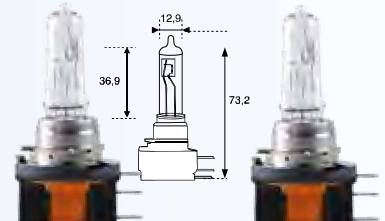

- Halogeen lampen
- Halogen lamps
- Halogen Lampen
- Lampes halogènes

H12 PZ20d 12V

12V-53W
FMA2066

H13 PJ26.4t 12V

12V-60/55W 12V-100/90W 12V-100/90W
FMA2120 FMA2121 FMA2122

H15 PGJ23t-1 12V/24V

12V-15/55W 24V-20/60W
FMA2123 FMA2124