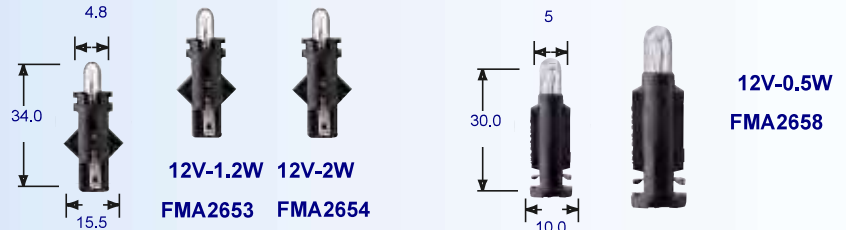

EBS R4 12V

BX2D - BAX10Y 12V

EBS-C3 12V

-  Dashboardlampen PCB
-  Plastic circuit board lamps
-  Kunststoffsockellampen
-  Lampes tableaux de bord sur culot plastique

B11d-T7 12V

MFJF BG8.5-5.5D 12V EBS-L 12V