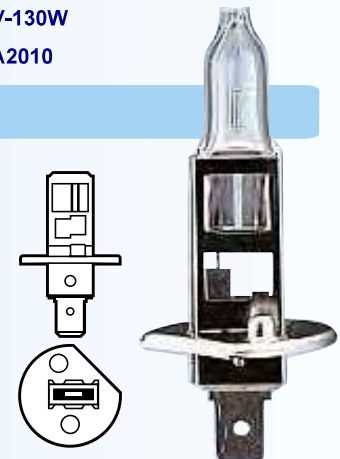

- Xenon gasontlading lampen High intensity discharge lamps
- Hochdruck-gasentladungslampen
- Lampes à décharge au xénon

S-type = for projection systems
R-type = for reflection systems

D2S PK32d-2

4600°K

85V-35W
FMA5000

D2R PK32d-3

4600°K

85V-35W
FMA5002

D1S PK32d-2

4600°K

85V-35W
FMA5005

D1R PK32d-3

4600°K

85V-35W
FMA5004

D3S PK32d-5

4600°K

42V-35W
FMA5006

D3R PK32d-6

4600°K

42V-35W
FMA5007

D4S P32d-5

4600°K

42V-35W
FMA5008

D4R P32d-6

4600°K

42V-35W
FMA5009

- Halogeen lampen
- Halogen lamps
- Halogen Lampen
- Lampes halogènes

Long Life   All Weather   Blue Vision

H1 P14.5s 6V-12V

		Long Life	All Weather	Blue Vision	Rally	Rally	Rally	
6V-55W FMA6000	12V-55W FMA2000	12V-55W FMA2002	12V-55W FMA2004	12V-55W FMA2005	12V-70W FMA2008	12V-100W FMA2009	12V-130W FMA2010	

H1 P14.5s 24V

	Long Life	Blue Vision	All Weather	Rally	Rally	
24V-70W FMA4000	24V-70W FMA4001	24V-70W FMA4003	24V-70W FMA4004	24V-100W FMA4005	24V-130W FMA4006