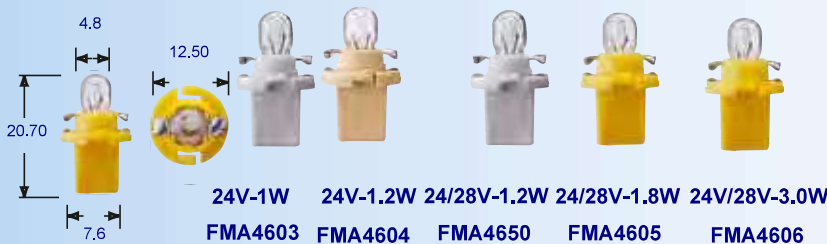

EBS-RN 1.25 MM 24/28V