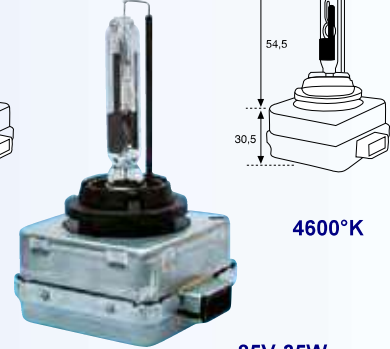

D1R PK32d-3