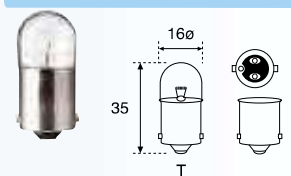

BA15s 28V

28V-5W 28V-10W
FMA0282 FMA0283

BA15d 28V

28V-5W
FMA0285

-  Glasfitting lampen
-  Wedge base lamps
-  Glassockellampen
-  Lampes témoin culot de verre

Wire ended - 12V - 14V - 24V - 28V

12V-60MA 12V-1W 14V-1.1W 24V-2W 28V-1.1W
 FMA2530 FMA2532 FMA1400 FMA4300 FMA0288