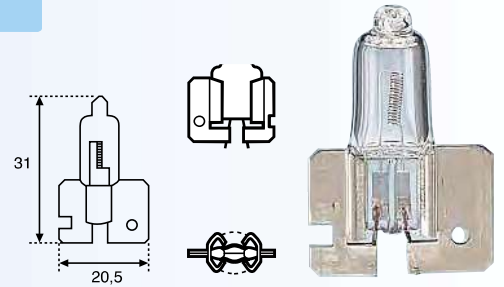

- Halogeen lampen
- Halogen lamps
- Halogen Lampen
- Lampes halogènes

Long Life All Weather Blue Vision

H2 X511 12V

H2 X511 24V

H3 PK22s 6V-12V

H3 PK22s 24V

H3 PK22s 48V-80V

H4 P43t-38 6V-12V

H4 P43t-38 24V