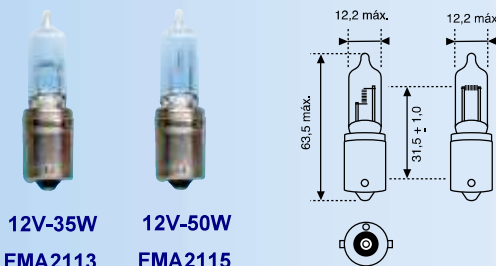

US-7 BA15s 12V

12V-35W
FMA2113

12V-50W
FMA2115