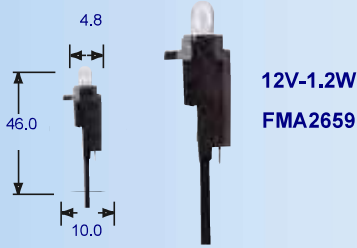

MFSL - BG8.5S/40L