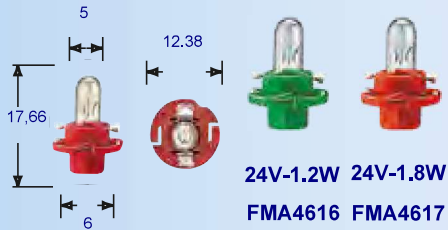

BX8.4D 1.25 MM

24V