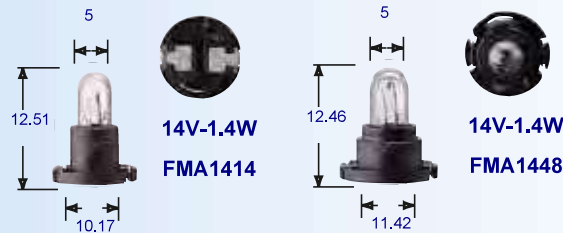

MFSL - BG8.5S/40L

MFHZ BG8-5.5D

MFHZ BG8-5.5D

T10/161 US 14V

T-1/4NW 14V F4.8

B8.5D 1.60 mm 24V

B8.3D 1.60 mm 24V

BX8.5D 1.25 mm 24V