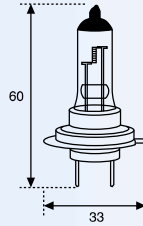

H7 PX26d 12V

Standaard	Long Life HD	Blue Vision	All Weather	Rally
12V-55W FMA2046	12V-55W FMA2048	12V-55W FMA2052	12V-55W FMA2051	12V-100W FMA2055