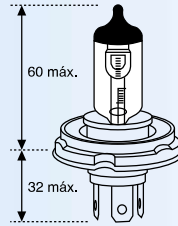

H5 - R2 P45t-41 24V

	Rally
24V-75/70W FMA4025	24 V-110/90W FMA4027