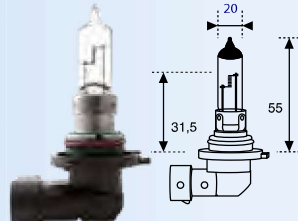

HIR-1 PX20d 12V

12V-55W
FMA2128