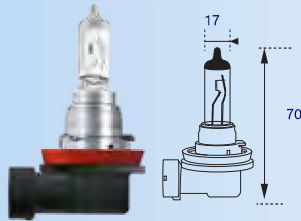

H16 PGJ19-3 12V

12V-19W
FMA2125