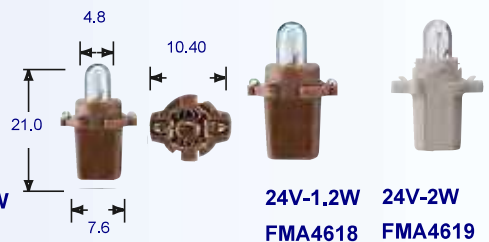

B8.7D 1.60 MM 24V